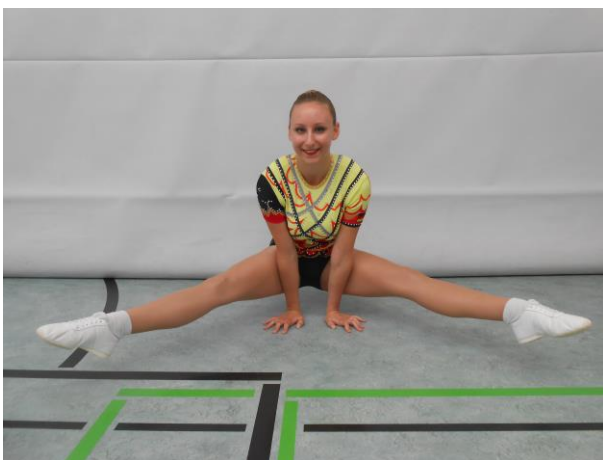

Unsere Sportlerinnen für Deutschland bei der Europameisterschaft 2017

In der Gruppe und im Trio: Amelie Schröter, Anne-Kathrin Kunze, Emma Sturm,
Celina Glöckle und Smilla Treß

In der Gruppe der Nationalmannschaft
Nadja Mack